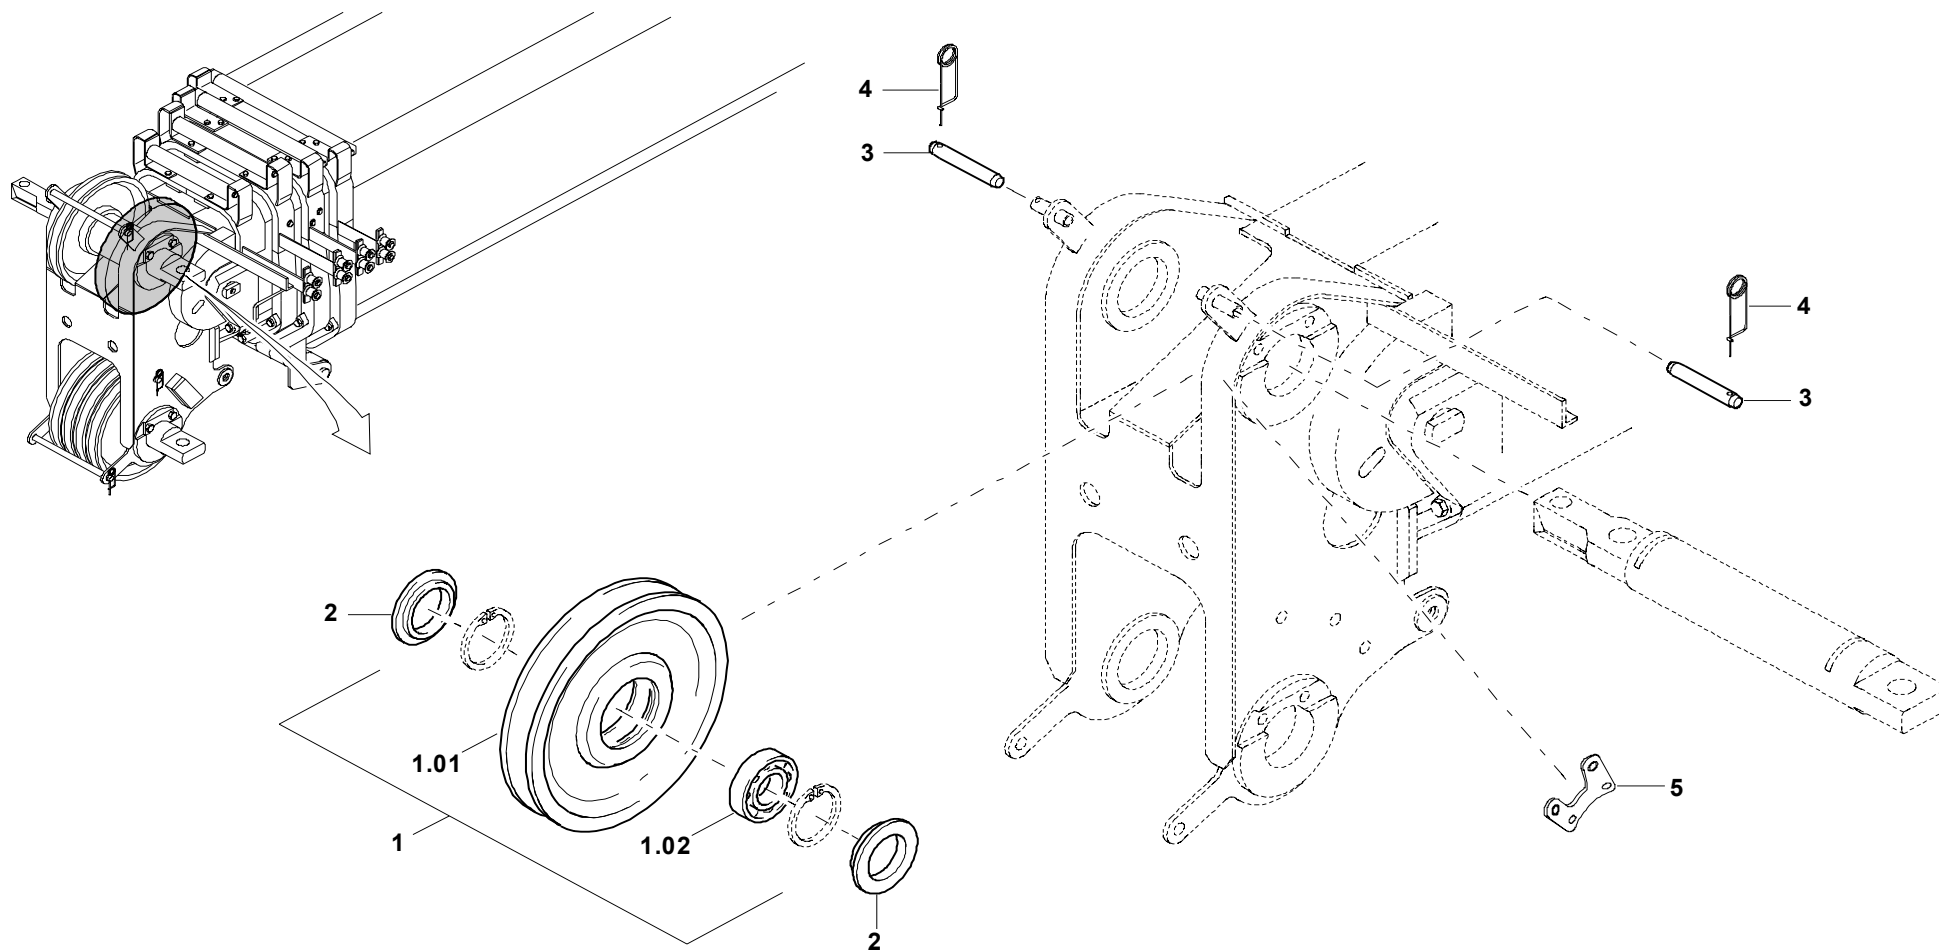

**GROVE**

ZWEITE KOPFROLLE  
SECOND HEAD SHEAVE

BILDTAFEL  
PICTORIAL DISPLAY

**GMK 3050**  
**BE 710**  
**G 173**

09.02

**2305857-ETL B**

1/1

2305857-B-BL01  
0902-3050